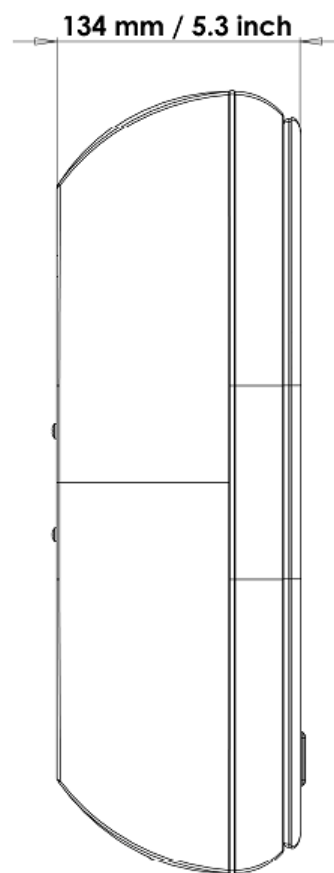

Мы рекомендуем использовать эти акустические системы окружающего звучания для достижения полноценного звукового поля аудио-видео системы на основе Elegance.

Технические характеристики

Конструкция:	2-полосная, фазоинвертор
ВЧ-драйвер:	1 x ¾-дюймовый Soft Dome Tweeter
НЧ/СЧ-драйвер:	1 x 5¼-дюймовый Sliced Paper Cone Driver
Номинальная мощность:	50 Вт
Максимальная мощность:	150 Вт
Частотный диапазон:	80 — 30 000 Гц
Номинальное сопротивление:	4 Ом
Чувствительность (2,83 В/1 м):	88 дБ
Максимальное звуковое давление:	110 дБ

Размеры

Ширина: 197 мм / 7,80 дюйма

Высота: 430 мм / 17,00 дюйма

Глубина: 134 мм / 5,30 дюйма

Вес нетто: 4,5 кг / 9,9 фунта

Программа отделки продукции

Продукция Kharma обладает не только невероятно изысканным звуком, который полностью удовлетворяет всем требованиям меломанов, но также имеет великолепную отделку, стоящую на одном уровне с музыкальностью системы. Как известно, каждый пользователь имеет свой собственный вкус. Поэтому, Kharma разработала две программы, которые смогут удовлетворить все потребности заказчиков.