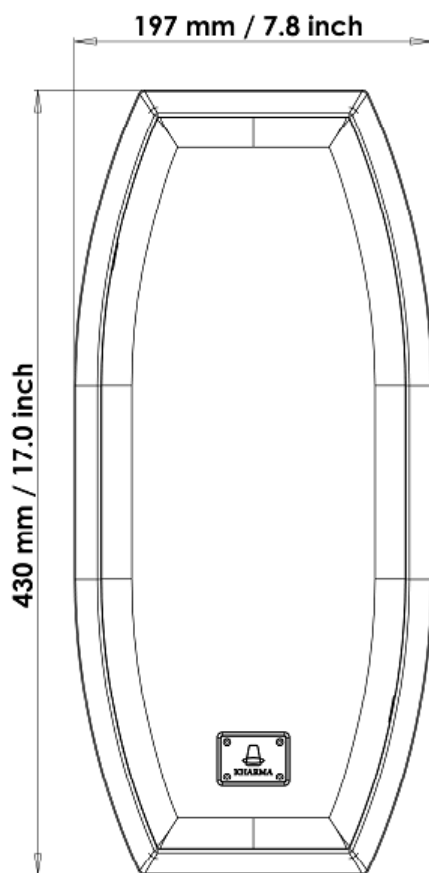

Размеры

Ширина: 197 мм / 7,80 дюйма

Высота: 430 мм / 17,00 дюйма

Глубина: 134 мм / 5,30 дюйма

Вес нетто: 4,5 кг / 9,9 фунта

Программа отделки продукции

Продукция Kharma обладает не только невероятно изысканным звуком, который полностью удовлетворяет всем требованиям меломанов, но также имеет великолепную отделку, стоящую на одном уровне с музыкальностью системы. Как известно, каждый пользователь имеет свой собственный вкус. Поэтому, Kharma разработала две программы, которые смогут удовлетворить все потребности заказчиков.