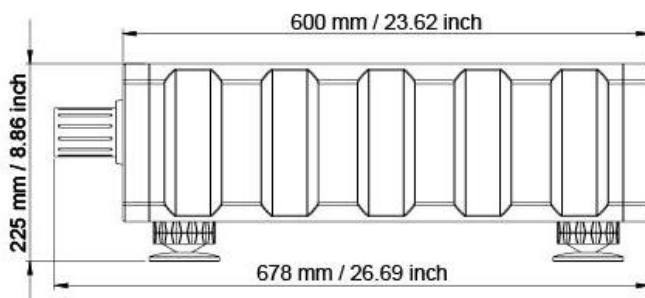

Размеры

Включая напольную опору

Ширина: 450 мм / 17,72 дюйма
 Высота: 225 мм / 8,86 дюйма
 Глубина: 678 мм / 26,69 дюйма

Без напольной опоры

Ширина: 450 мм / 17,72 дюйма
 Высота: 180 мм / 7,09 дюйма
 Глубина: 600 мм / 23,62 дюйма