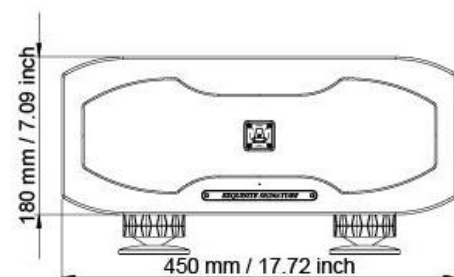

Размеры

Включая напольную опору

Ширина: 450 мм / 17,72 дюйма
 Высота: 225 мм / 8,86 дюйма
 Глубина: 678 мм / 26,69 дюйма

Без напольной опоры

Ширина: 450 мм / 17,72 дюйма
 Высота: 180 мм / 7,09 дюйма
 Глубина: 600 мм / 23,62 дюйма