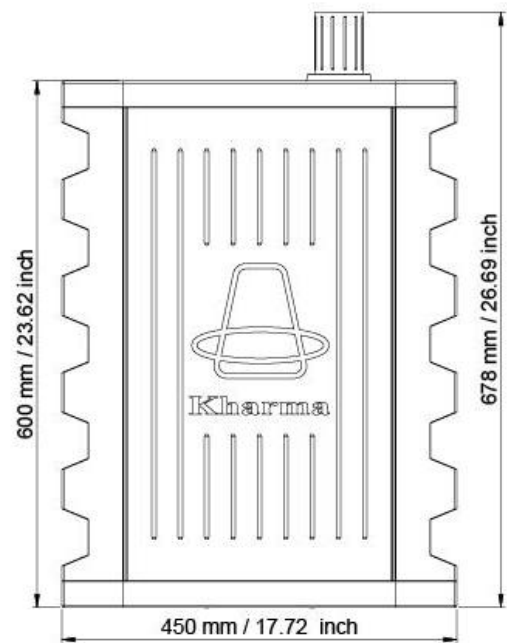

Размеры

Включая напольную опору

Ширина: 450 мм / 17,72 дюйма
 Высота: 225 мм / 8,86 дюйма
 Глубина: 678 мм / 26,69 дюйма

Без напольной опоры

Ширина: 450 мм / 17,72 дюйма
 Высота: 180 мм / 7,09 дюйма
 Глубина: 600 мм / 23,62 дюйма